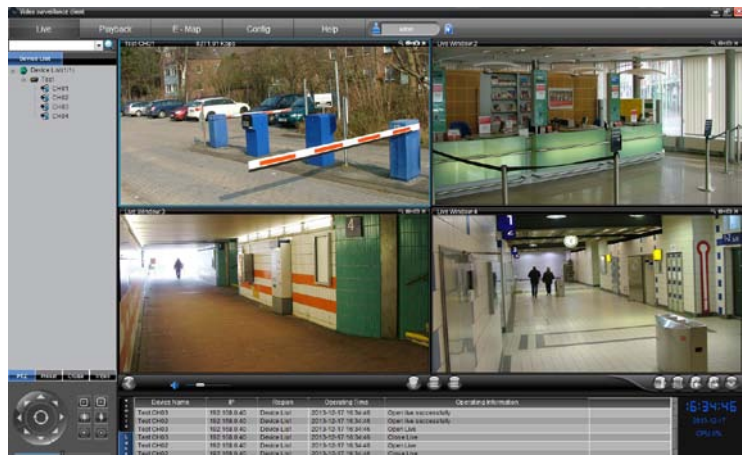

Videokomponenten...

konzipiert für professionelle Videosysteme

Seitenansicht

Zugriff über Netzwerk

Microsoft Windows PC
Software: Client, CMS
Browser: Internet Explorer

Apple / Mac Os
Software: CMS

Funktionen:

Livebildansicht, Konfiguration

Über die CMS können bis zu 16 Rekorder / IP-Kameras eingebunden werden. Somit ist eine Darstellung von bis zu 64 Kamera-bildern gleichzeitig möglich.

Internet Explorer

Software