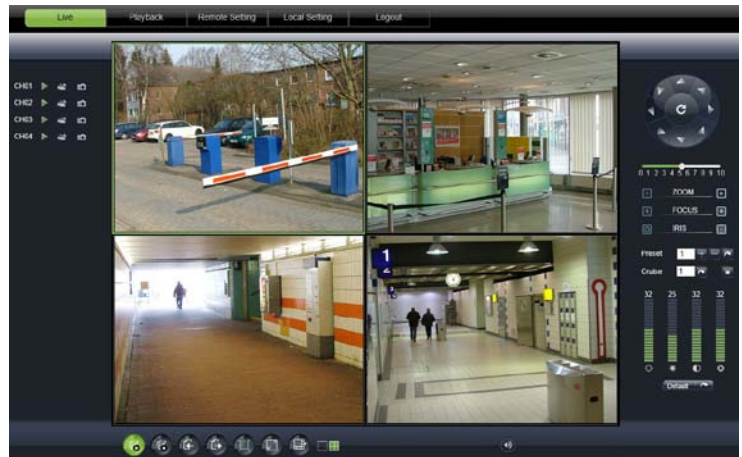

## Technische Daten

Netzwerk	Anschluss	1x RJ-45, 10/100Mbit	PoE
	Wi-Fi	Nein	
	Protokolle	ONVIF 2.3, RTSP	
	P2P	Ja	
	Verbindung Windows PC	Browser (Internet Explorer mit ActiveX), CMS	
	Verbindung Apple (MAC)	CMS	
	Verbindung Smartphones	iPhone/iPad (App: „RxCamView“) Android (App: „RxCamView“)	
Speicherung	Mitschnitt auf Windows PC	Über Software (CMS) oder Browser	
	Screenshotfunktion	*.bmp Datei direkt auf Windows PC	
Alarm	Bewegungserkennung	Einstellbare Felder und Sensibilität, E-Mailversand	
Sonstiges	Montagebefestigung	Wand- und Deckenmontage	
	Kabelpeitsche	30cm (fest)	
	Benutzerverwaltung	Verschiedene Benutzer, Zuordnung der Funktionen	
	Sicherheit	IP-Filter, Passwortschutz	
	Unterstützte Sprachen	Deutsch, englisch	
	Menü	Grafische Oberfläche	
	Automatischer Neustart	Ja/Nein einstellbar (Täglich, Wöchentlich, Monatlich + Uhrzeit)	
	Kompatible NVR	Alle aus der R-Serie, ONVIF oder RTSP kompatibel	
Zubehör	Mitgeliefert	CD mit Software und Anleitung, Befestigungsmaterial	
	Notwendig	Spannungsversorgung über PoE oder Netzteil Art.Nr. 20114-S	
	Optional	Alle NVR R-Serie, 14392/11575 (PoE-Switch), 11948 (WLAN-Set)	

# Videokomponenten...

konzipiert für professionelle Videosysteme

Seitenansicht

Zugriff über Netzwerk

Microsoft Windows PC  
Software: Client, CMS  
Browser: Internet Explorer

Apple / Mac Os  
Software: CMS

### Funktionen:

Livebildansicht, Konfiguration

Über die CMS können bis zu 16 Rekorder / IP-Kameras eingebunden werden. Somit ist eine Darstellung von bis zu 64 Kamera-bildern gleichzeitig möglich.

Internet Explorer